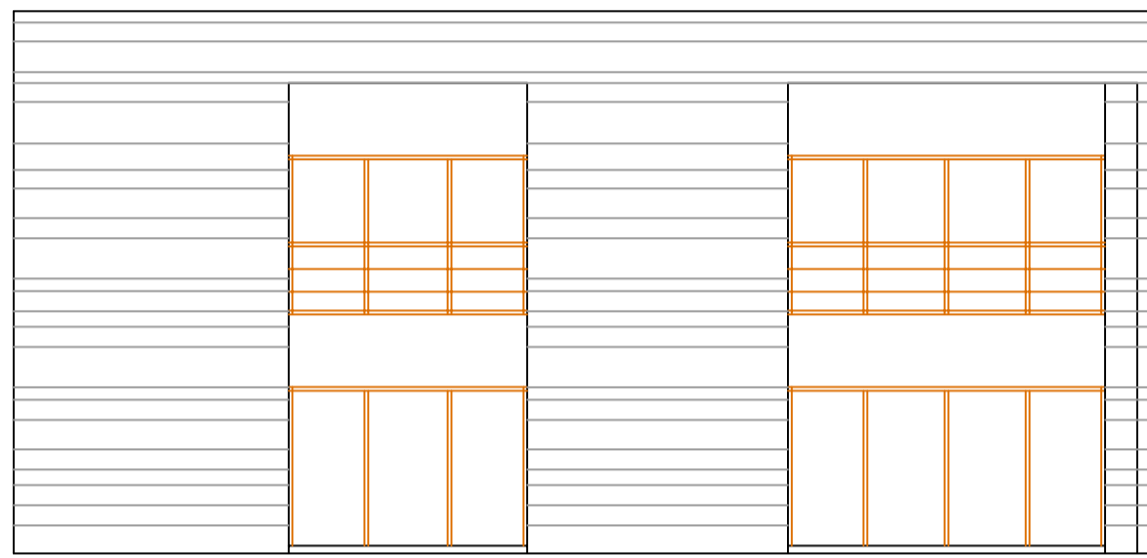

ALZADO PRINCIPAL

ALZADO POSTERIOR

EDIFICIO DE VIVIENDAS Y GARAJES

SITUACIÓN:

GÚIMAR

PROMOTOR:

QUINRRIS 2005 S.L.

ARQUITECTO:

SÁIZ Arquitectos

PLANTA CUBIERTA

EDIFICIO DE VIVIENDAS Y GARAJES

SITUACIÓN:

GÚIMAR

PROMOTOR:

QUINRRIS 2005 S.L.

ARQUITECTO: